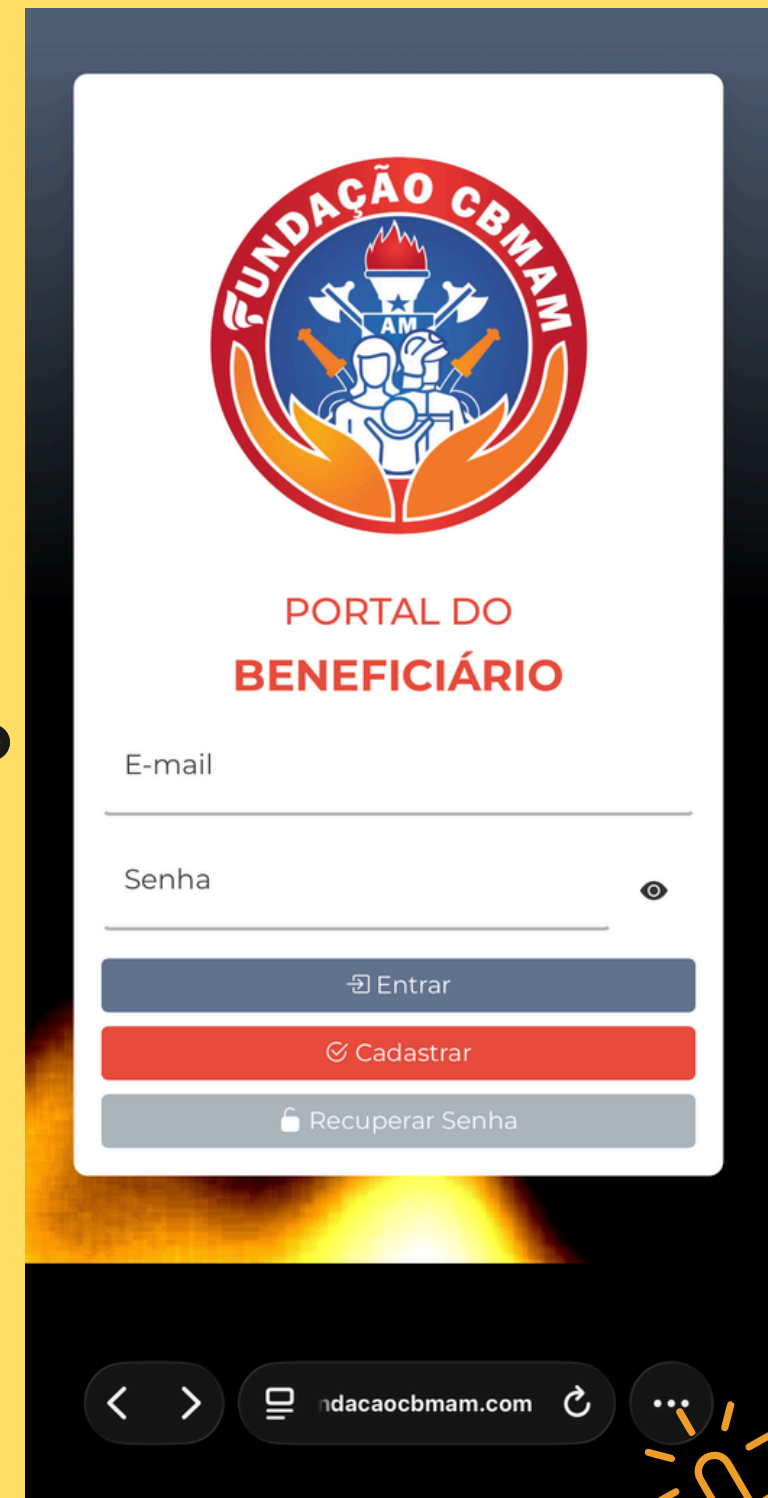

TUTORIAL

APP

NO SEU

SMARTPHONE

acesse:

**GOOGLE
OU SAFARI**

Na aba buscar, digite:

Clique!!

Ao abrir a tela de login,
clique nos três pontinhos ao lado direito

Clique em "Compartilhar"

Clique em "Ver Mais"

Clique em "Adicionar à Tela de Início"

Clique em
"Adicionar"

E você já
pode
acessar o
app da
Fundação
direto do
seu
celular