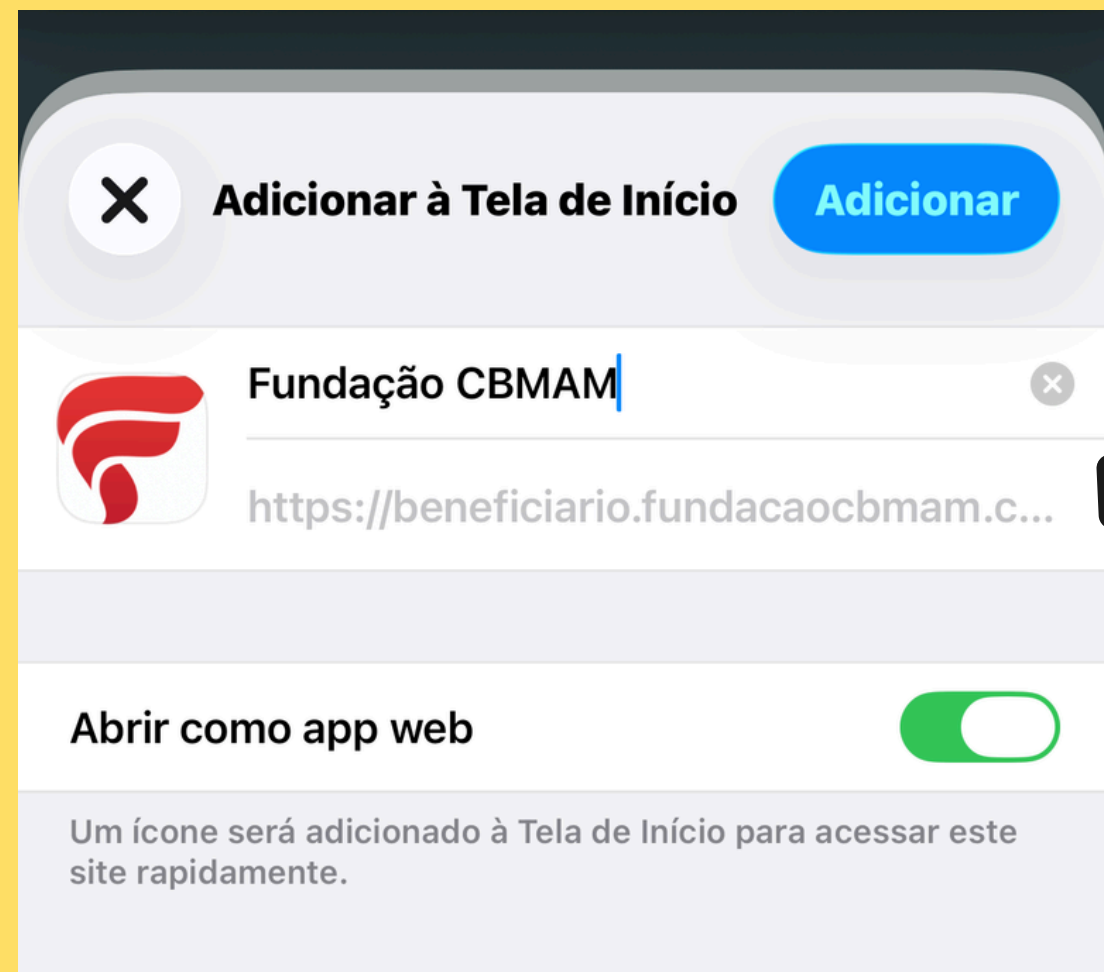

TUTORIAL

APP

NO SEU

SMARTPHONE

acesse:

**GOOGLE
OU SAFARI**

Na aba buscar, digite:

Clique!!

Ao abrir a tela de login,
clique nos três pontinhos ao lado direito

Clique em "Compartilhar"

Clique em "Ver Mais"

Clique em "Adicionar à Tela de Início"

Clique em
"Adicionar"

E você já
pode
acessar o
app da
Fundação
direto do
seu
celular