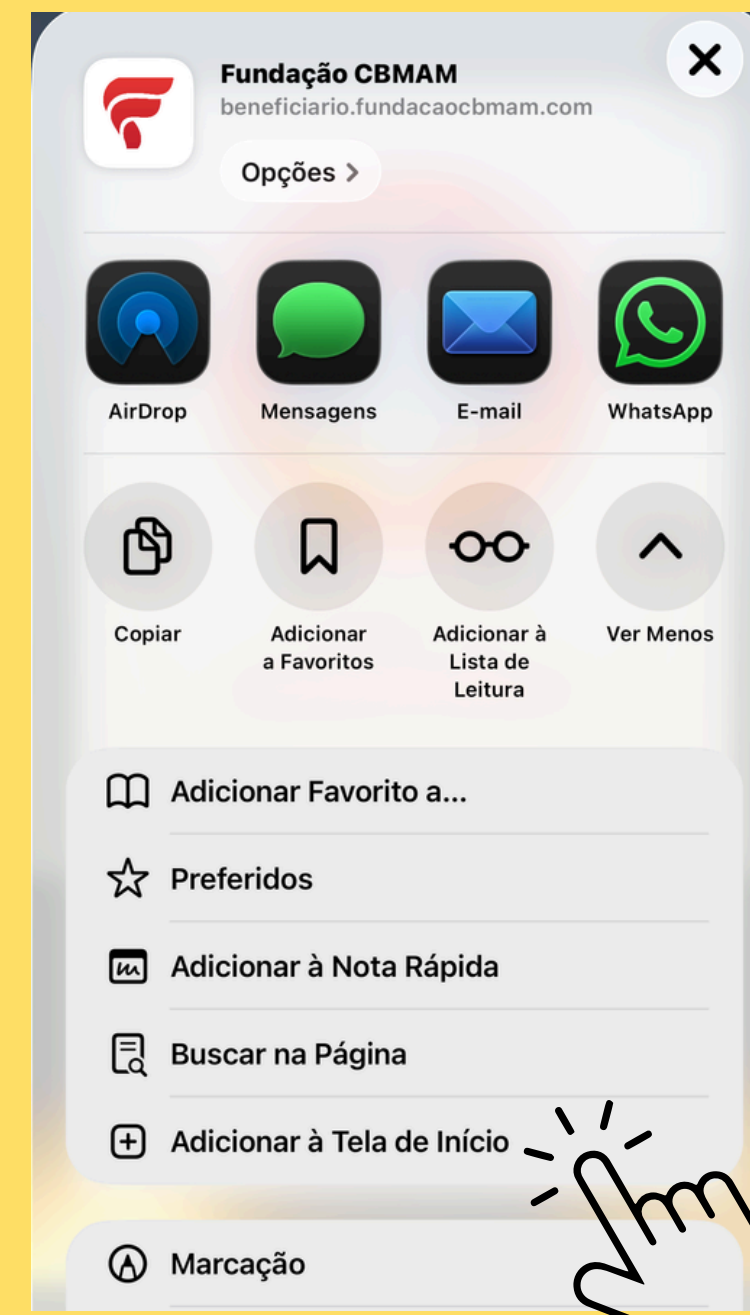

TUTORIAL

APP

NO SEU

SMARTPHONE

acesse:

**GOOGLE
OU SAFARI**

Na aba buscar, digite:

Clique!!

Ao abrir a tela de login,
clique nos três pontinhos ao lado direito

Clique em "Compartilhar"

Clique em "Ver Mais"

Clique em "Adicionar à Tela de Início"

Clique em
"Adicionar"

E você já
pode
acessar o
app da
Fundação
direto do
seu
celular